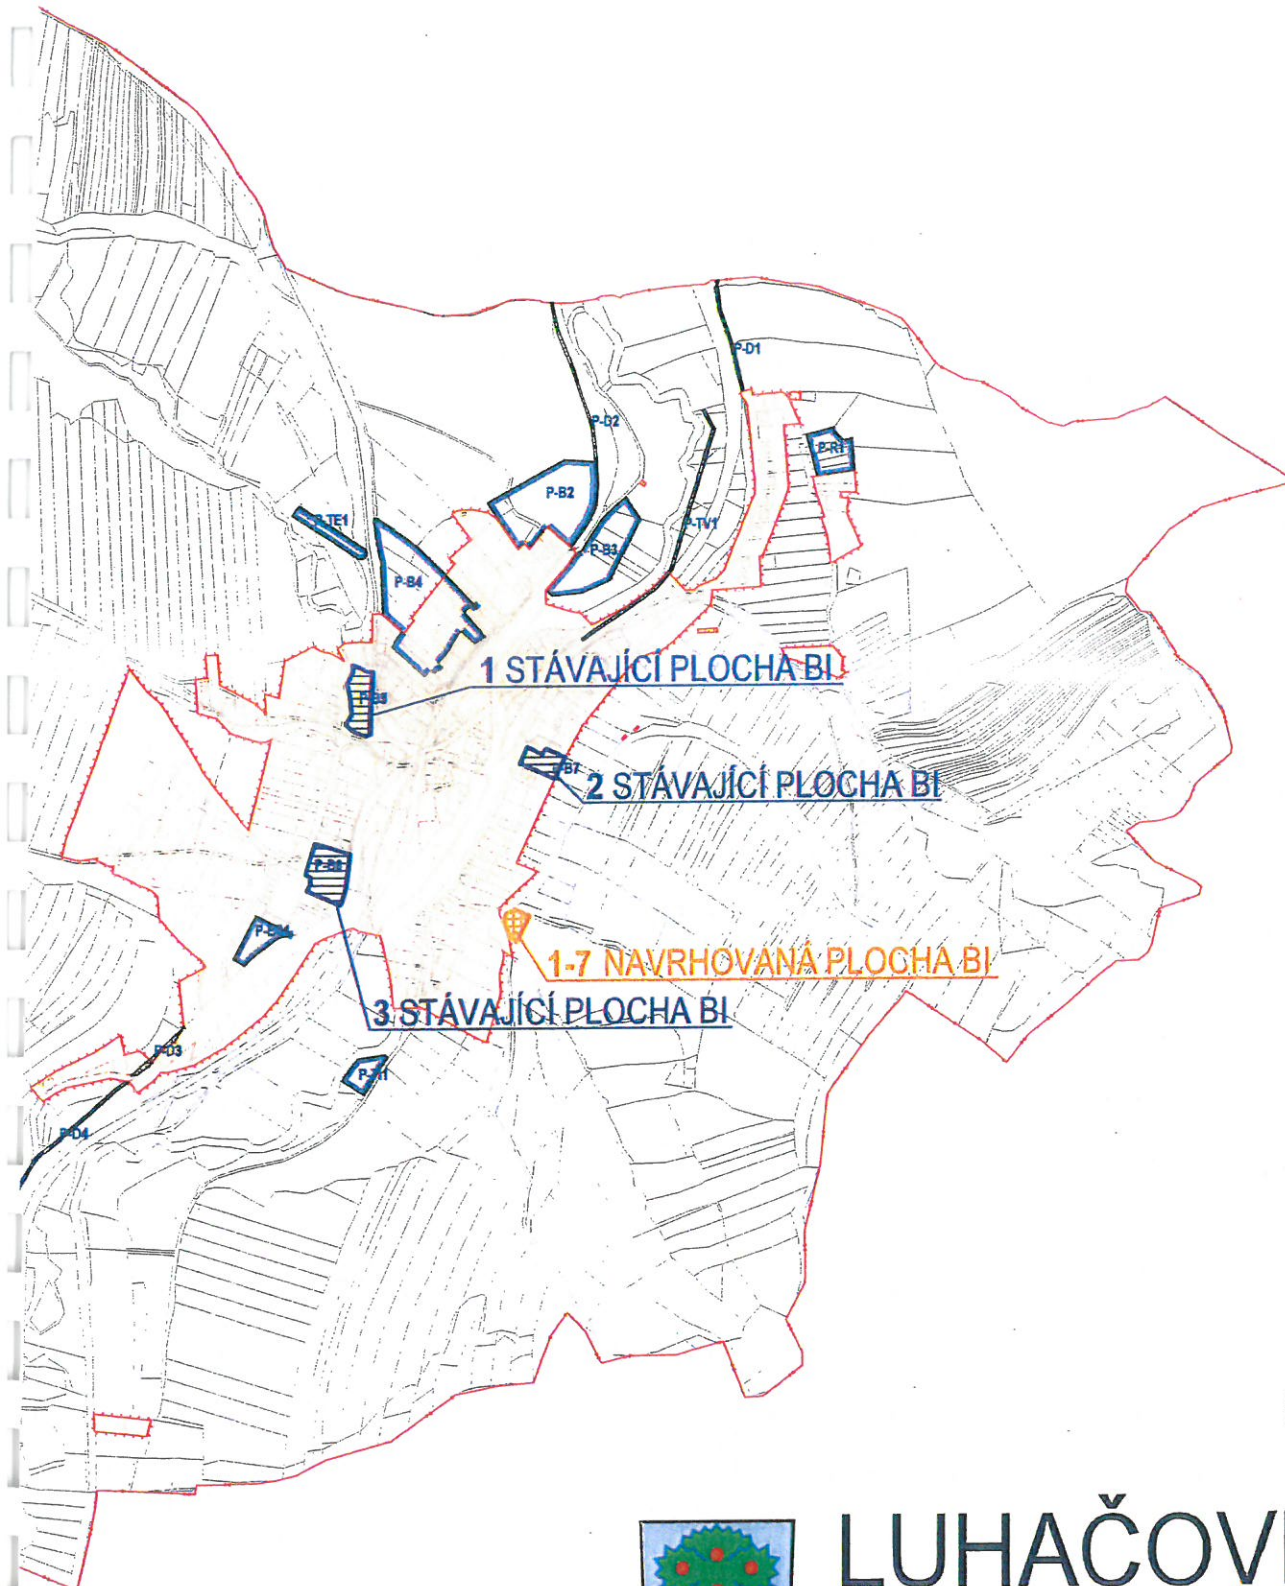

PŘÍLOHA 3

LUHAČOVICE
ÚZEMNÍ PLÁN
MÍSTNÍ ČÁST POLICHNO