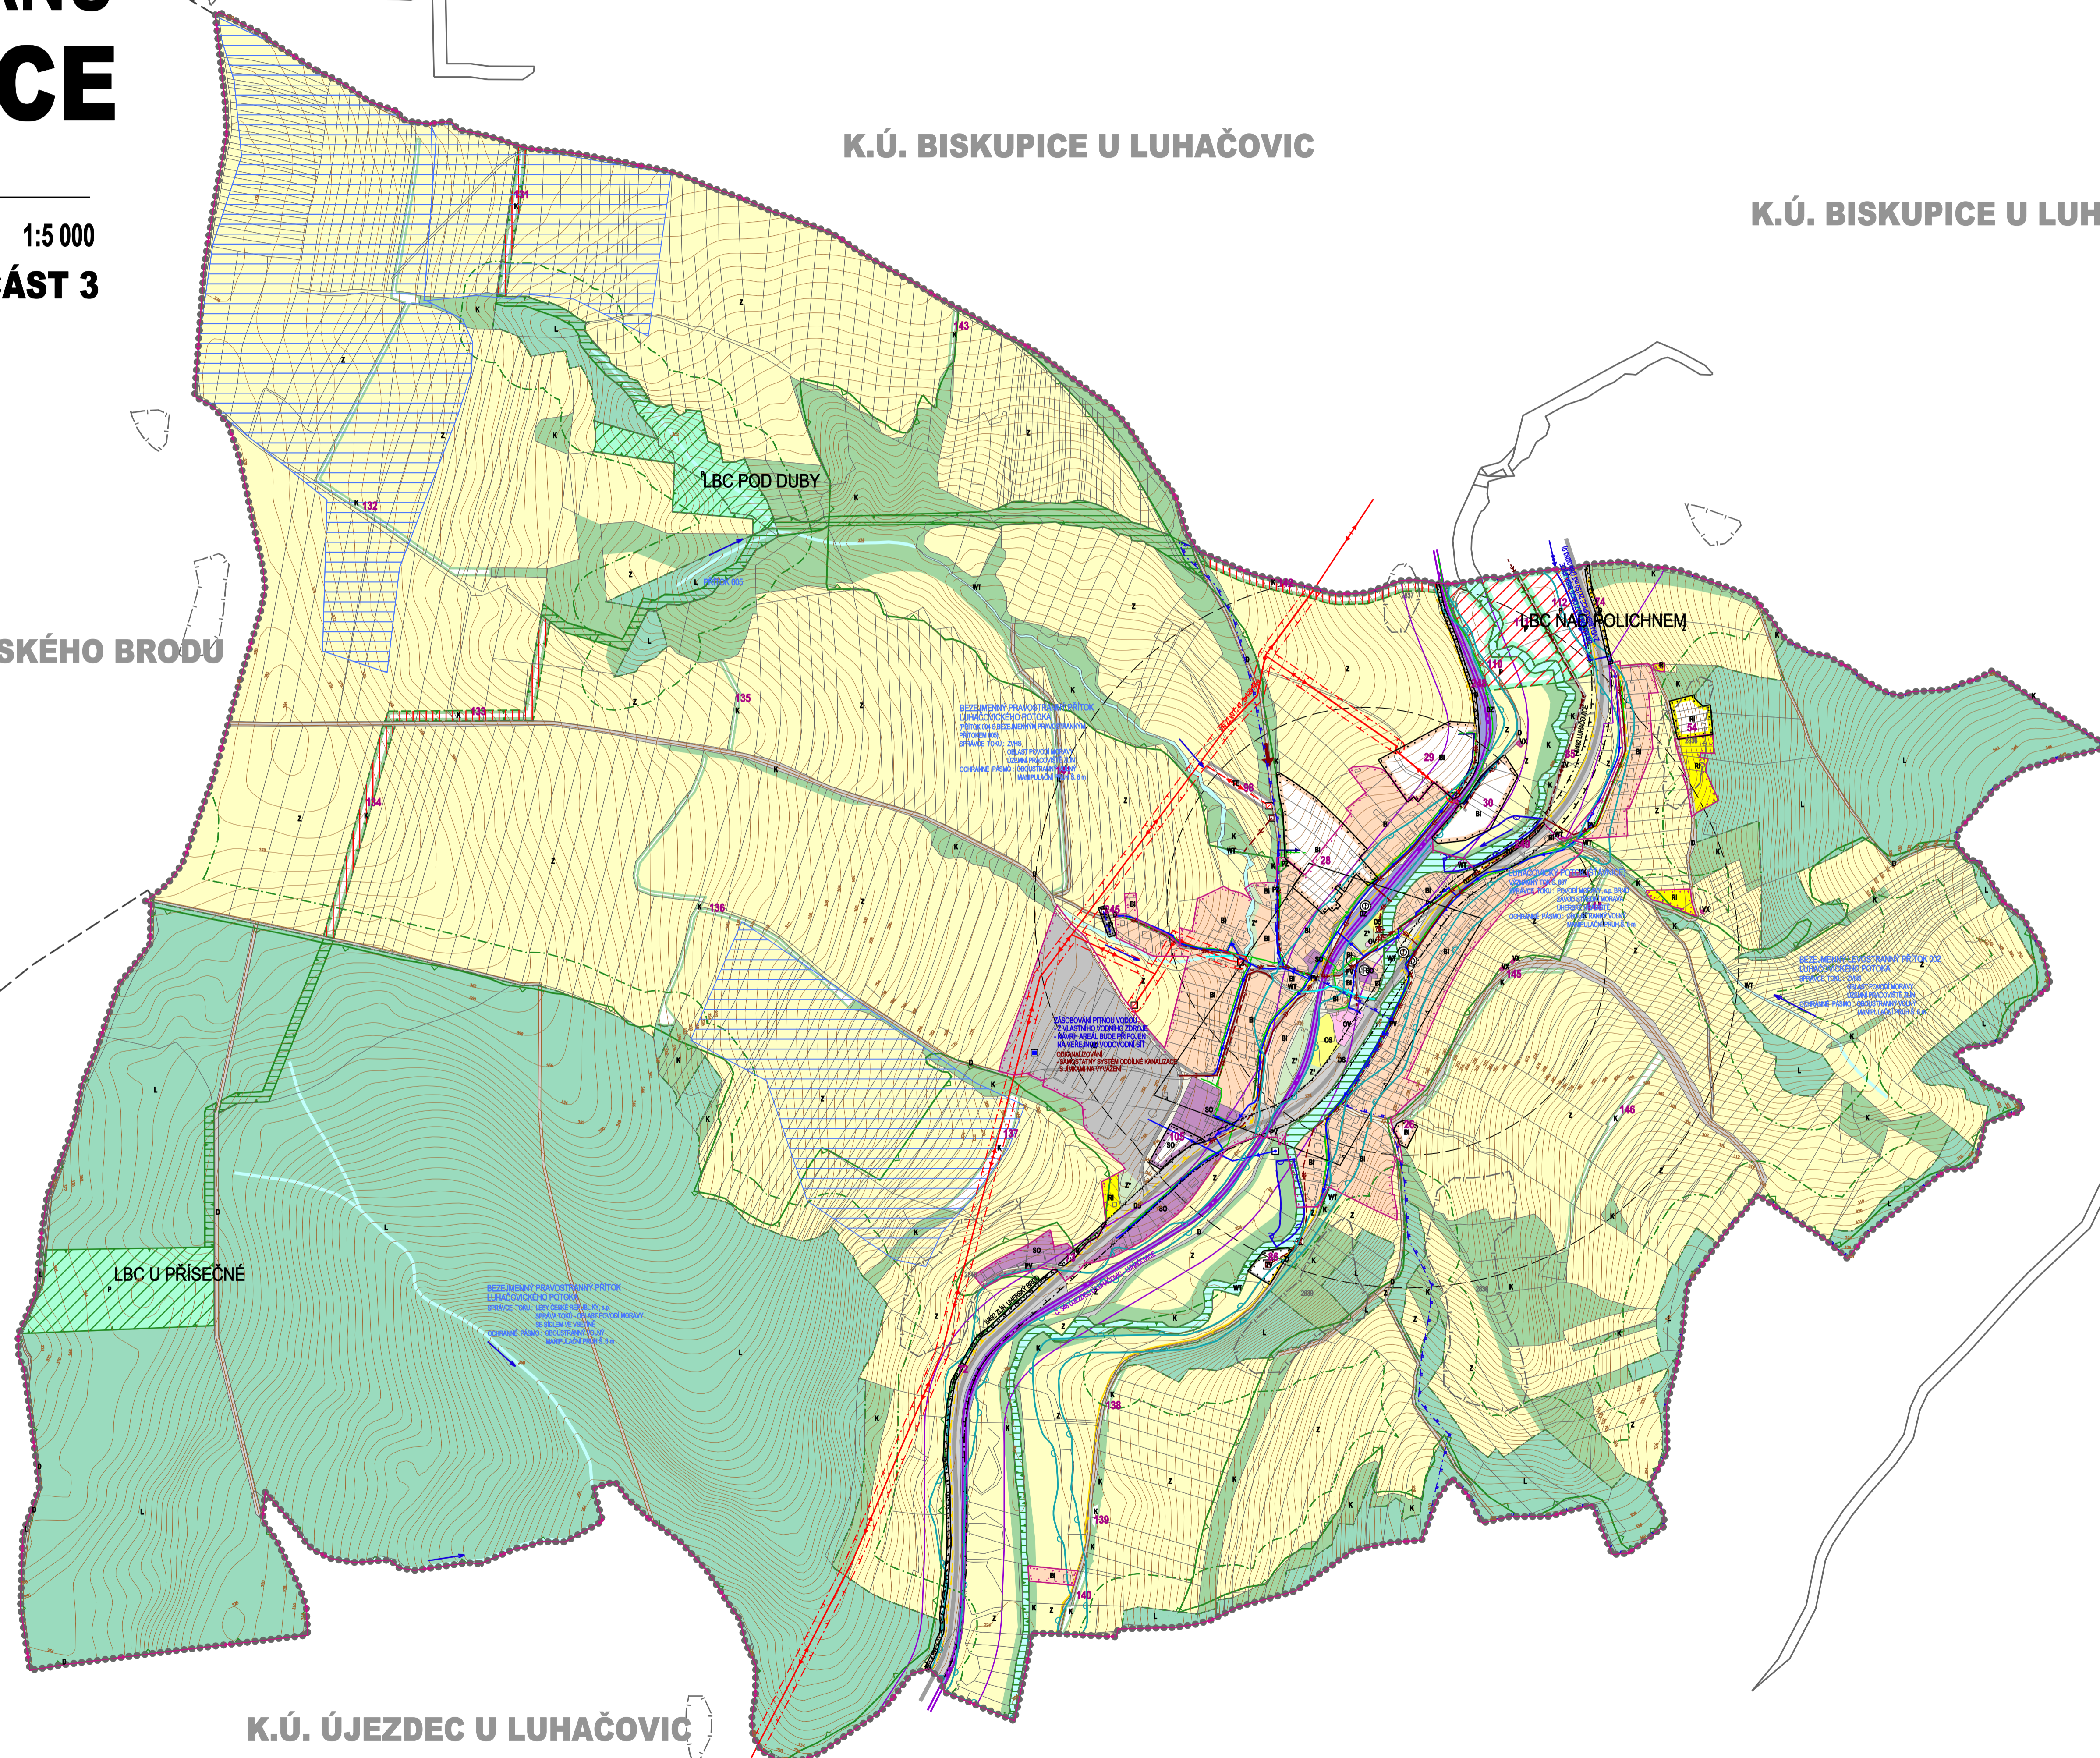

# ZMĚNA Č. 1 ÚZEMNÍHO PLÁNU LUHAČOVICE

MÍSTNÍ ČÁST POLICHNO

II-II.1 KOORDINAČNÍ VÝKRES

1:5 000

ČÁST 3

KLAD VÝKRESŮ

K.Ú. MARŠOV U UHERSKÉHO BRODU

K.Ú. BISKUPICE U LUHAČOVIC

K.Ú. BISKUPICE U LUHAČOVIC

K.Ú. ÚJEZDEC U LUHAČOVIC