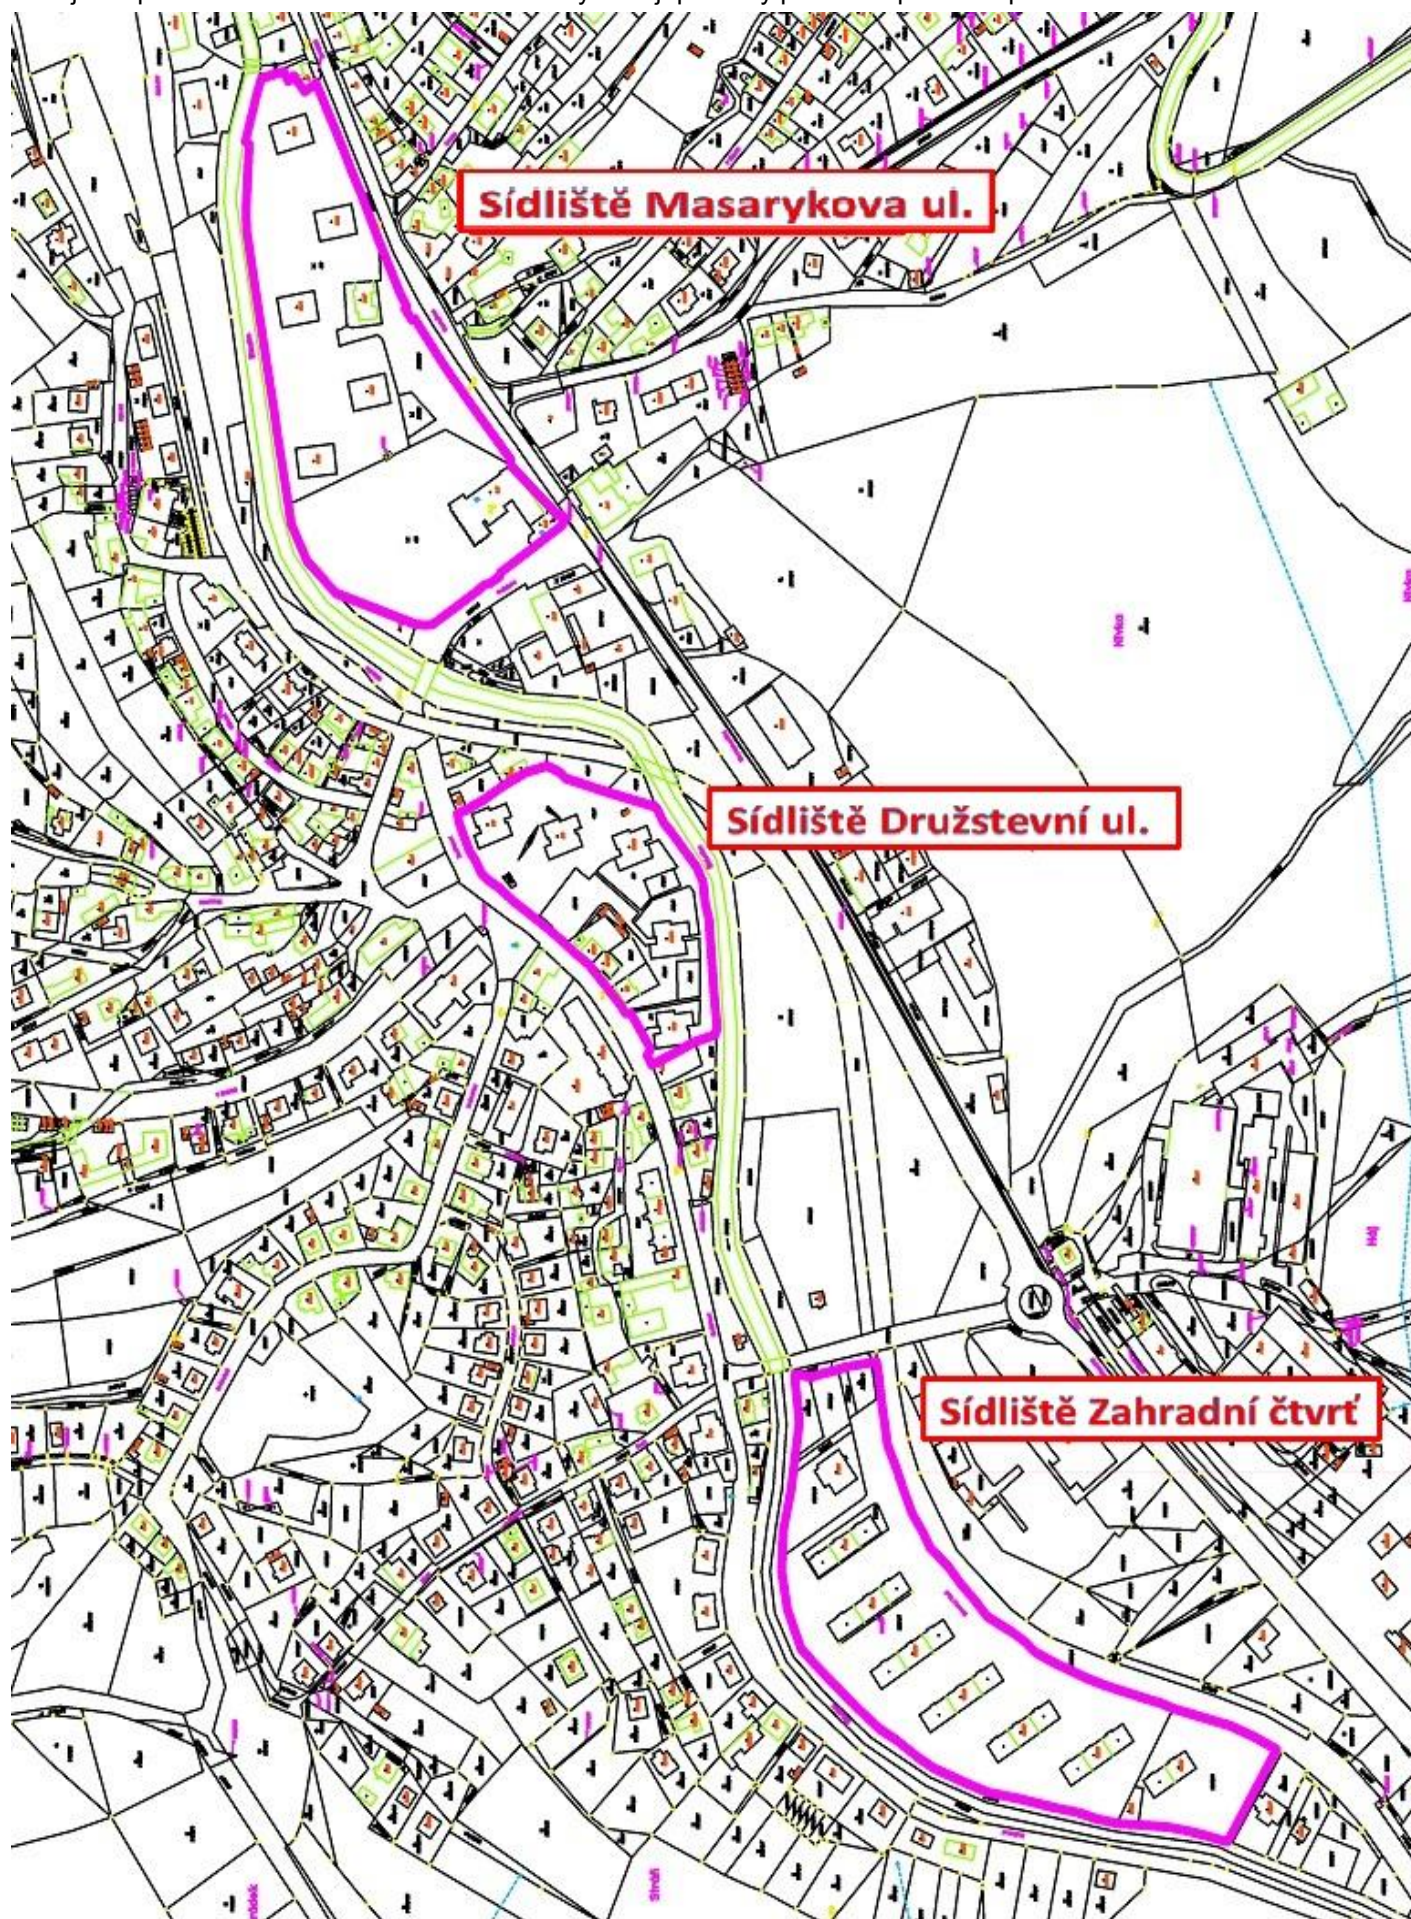

Mapová příloha č. 1a) k obecně závazné vyhlášce města Luhačovice, kterou se stanovují pravidla pro pohyb psů na veřejném prostranství ve městě Luhačovice a vymezují prostory pro volné pobíhání psů

Mapová příloha č. 1b) k obecně závazné vyhlášce města Luhačovice, kterou se stanovují pravidla pro pohyb psů na veřejném prostranství ve městě Luhačovice a vymezují prostory pro volné pobíhání psů

Mapová příloha č. 1c) k obecně závazné vyhlášce města Luhačovice, kterou se stanovují pravidla pro pohyb psů na veřejném prostranství ve městě Luhačovice a vymezují prostory pro volné pobíhání psů