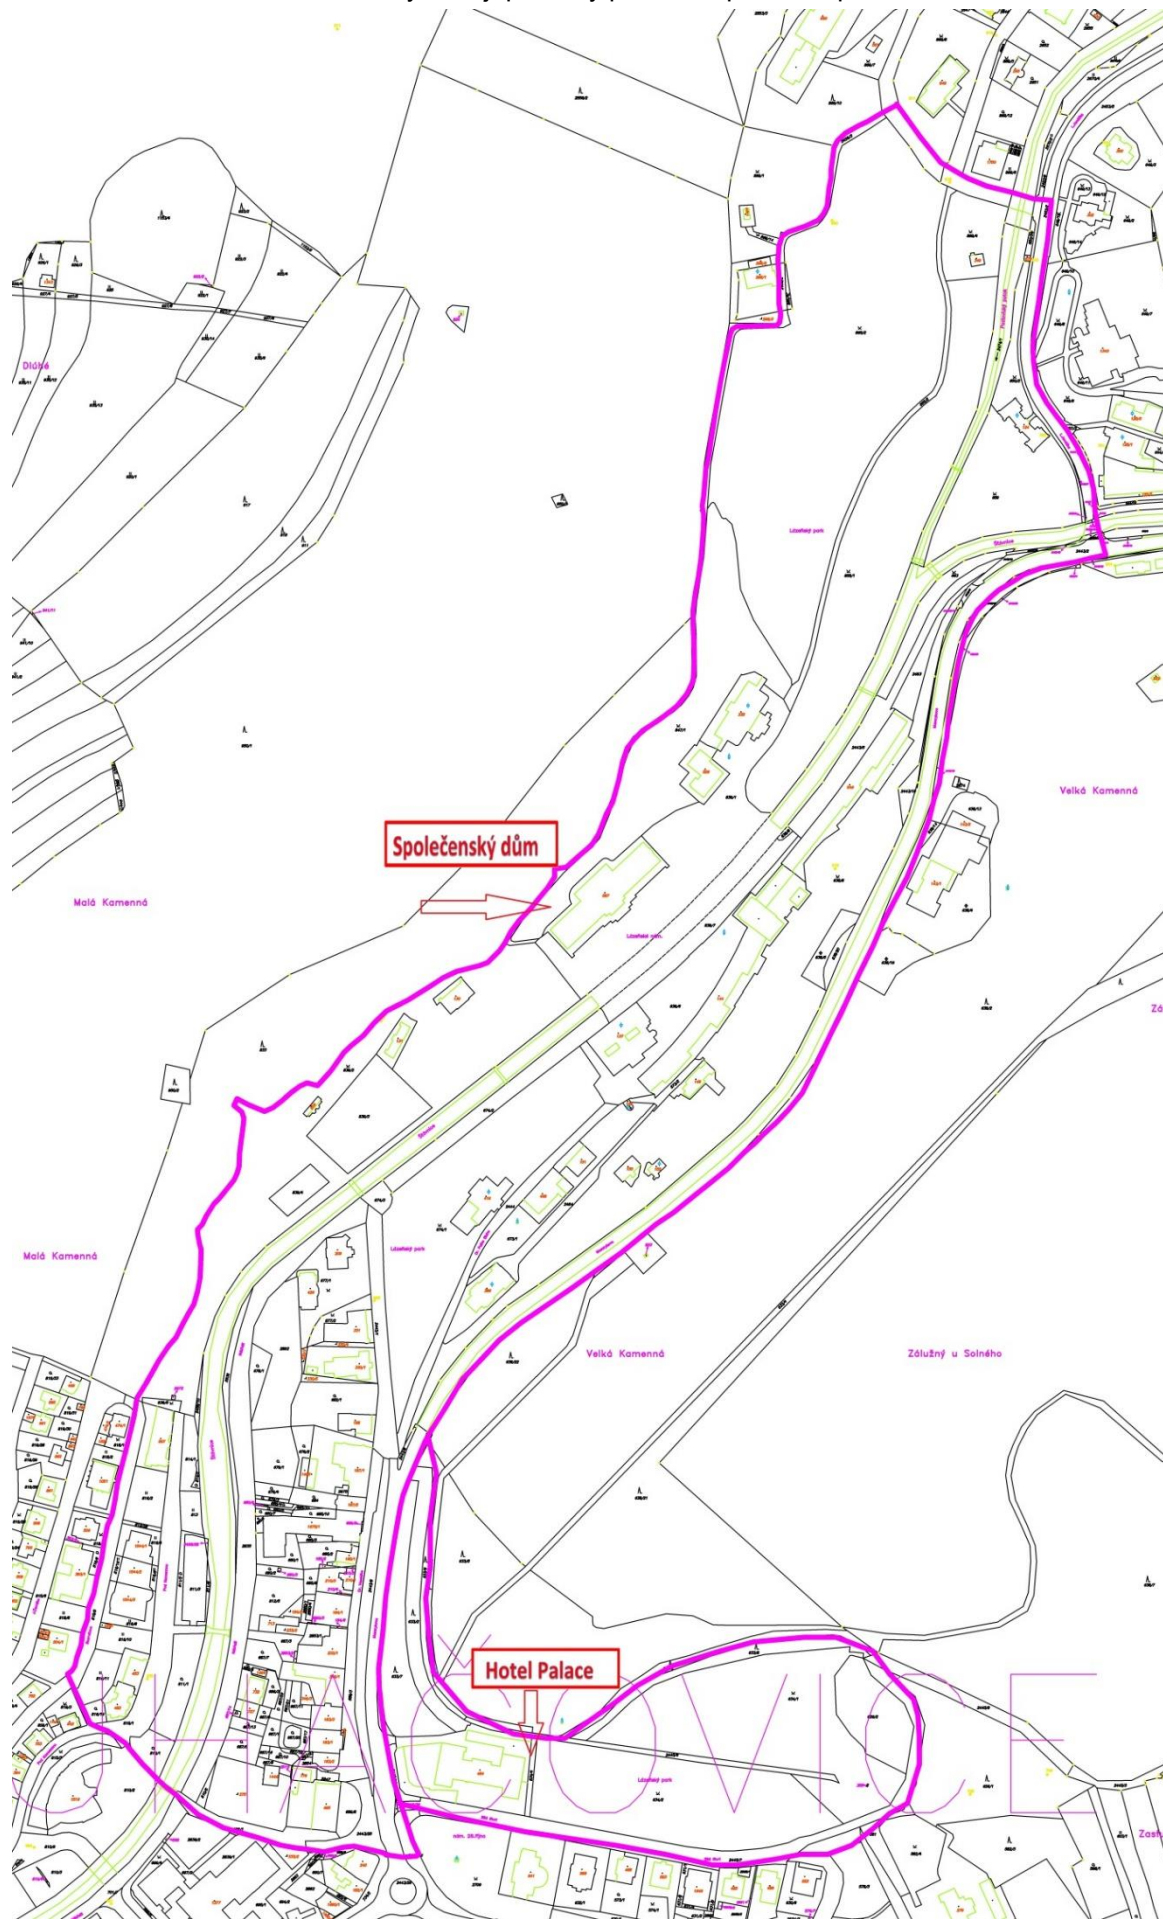

Mapová příloha č. 1a) k obecně závazné vyhlášce města Luhačovice, kterou se stanovují pravidla pro pohyb psů na veřejném prostranství ve městě Luhačovice a vymezují prostory pro volné pobíhání psů

Mapová příloha č. 1b) k obecně závazné vyhlášce města Luhačovice, kterou se stanovují pravidla pro pohyb psů na veřejném prostranství ve městě Luhačovice a vymezují prostory pro volné pobíhání psů

Mapová příloha č. 1c) k obecně závazné vyhlášce města Luhačovice, kterou se stanovují pravidla pro pohyb psů na veřejném prostranství ve městě Luhačovice a vymezují prostory pro volné pobíhání psů