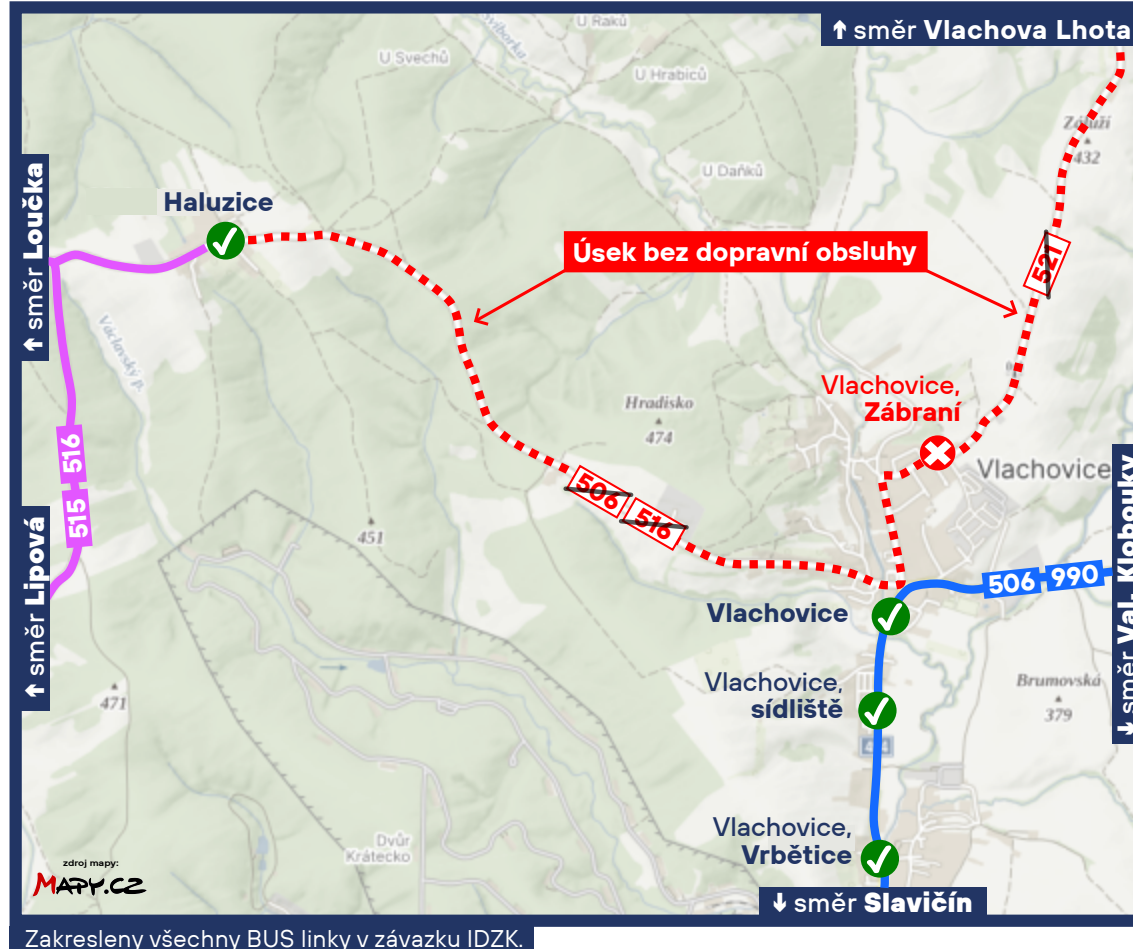

Výstavba okružní křižovatky v obci Vlachovice a rekonstrukce silnice II/494

od úterý 02.04.2024
do pondělí 30.09.2024

506 516 521

Vážení cestující,
z důvodu výstavby okružní křižovatky v centru obce Vlachovice
dojde v uvedeném termínu k následujícím dočasným změnám v dopravě:

506 Na lince bude zaveden výlukový jízdní řád:

**Dotčené spoje nebudou obsluhovat úsek
Vlachovice - Haluzice.**

Spoje 38 a 40 budou prodlouženy do Valašských Klobouků, kde
bude zajištěna přestupní vazba na linky 510 / 521 směr
Vlachova Lhota.

516 Na lince bude zaveden výlukový jízdní řád:

Spoje 1 a 4 budou zrušeny v celé trase bez náhrady.

521 Na lince bude zaveden výlukový jízdní řád:

**Dotčené spoje nebudou obsluhovat úsek
Vlachovice - Vlachova Lhota.**